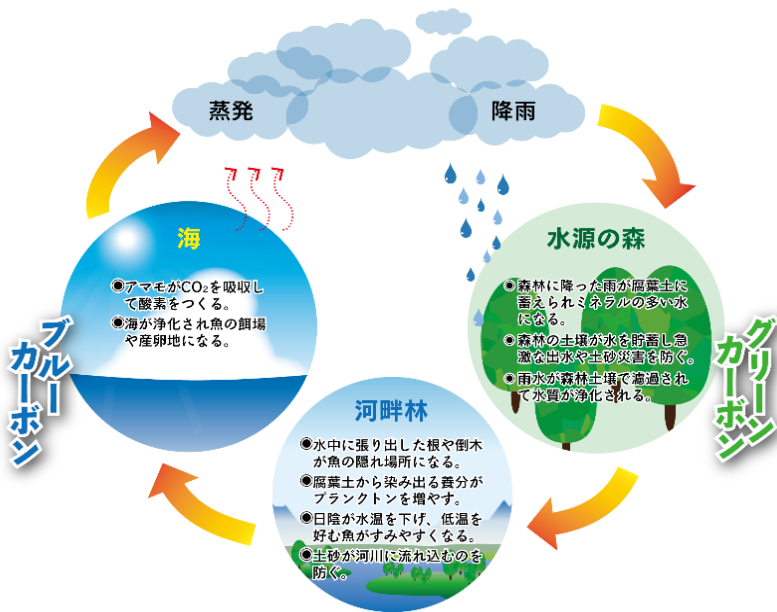

一般財団法人

セブン-イレブン記念財団

森林の保護・保全活動「山の森づくり。海の森づくり」

活動場所

対象全国

活動目的

「山の森」と「海の森」の二つの視点から「CO2削減」と「豊かな自然環境の再生」を進めています。

活動内容

PRしたいポイント

「セブンの森」「セブンの海の森」は地域の自然環境やニーズに合わせ、10年後・20年後の長期的な計画を立てて地域に親しまれ、愛され、次世代に繋げる地域一体型の森づくりを目指しています。又地域住民やNPO、行政と連携し、気軽に参加して自然体験や地域交流ができる森づくりを行っています。

活動効果、今後の展開 等

一般財団法人 セブン-イレブン記念財団

<https://www.7midori.org/katsudo/sizen/711forest/>